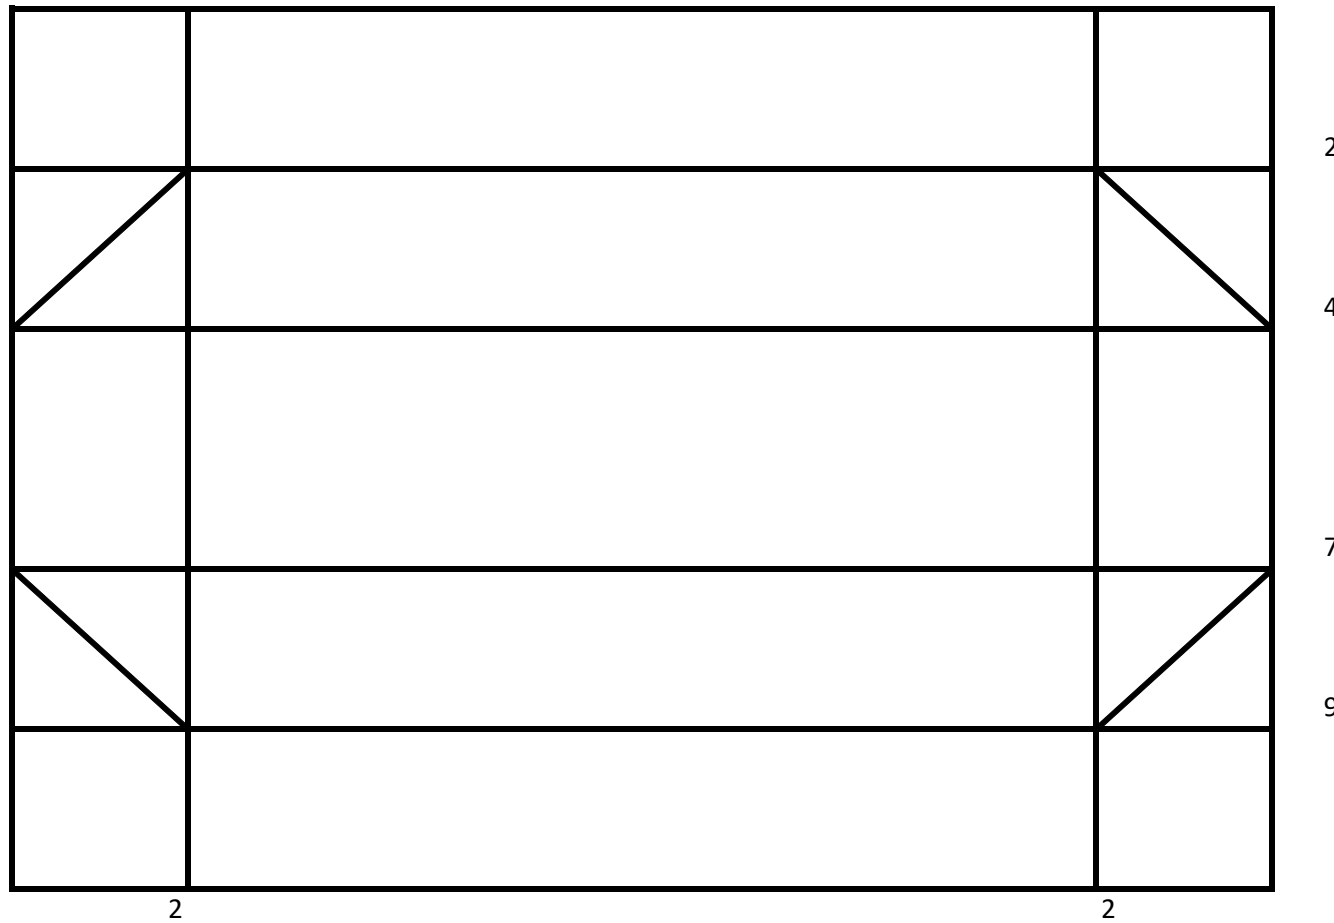

## Kleine Box ohne Kleben

2

4

7

9

Maße	Material
11x18	Farbkarton (FK) auf der kurzen Seite falzen bei 2 / 4 / 7 / 9 cm auf der langen Seite falten bei 2 cm von deiden Seiten
10x12	Designpapier (DSP) auf der kurzen Seite falzen bei 1 / 3 / 5,1 / 7,1 cm